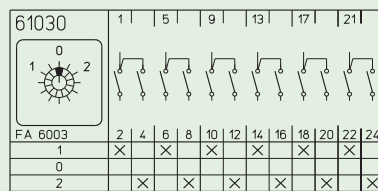

Nockenschalter

Technische Informationen Schaltbilder

Schaltbilder 61001–61044

Schaltbilder 61045–61062

61045

FA 6002	2	4	6	8	10	12	14	16	18	20	22	24	26	28	30	32	34	36
1	X	X	X	X	X	X	X	X	X	X	X	X	X	X	X	X	X	X
2	X	X	X	X	X	X	X	X	X	X	X	X	X	X	X	X	X	X

61046

FA 6002	2	4	6	8	10	12	14	16	18	20	22	24	26	28	30	32	34	36	38	40
1	X	X	X	X	X	X	X	X	X	X	X	X	X	X	X	X	X	X	X	X
2	X	X	X	X	X	X	X	X	X	X	X	X	X	X	X	X	X	X	X	X

61047

FA 6002	2	4	6	8	10	12	14	16	18	20	22	24	26	28	30	32	34	36	38	40	42	44
1	X	X	X	X	X	X	X	X	X	X	X	X	X	X	X	X	X	X	X	X	X	X
2	X	X	X	X	X	X	X	X	X	X	X	X	X	X	X	X	X	X	X	X	X	X