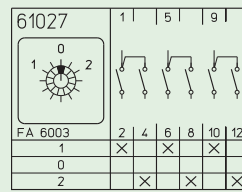

Nockenschalter

Technische Informationen Schaltbilder

Schaltbilder 61001–61044

Schaltbilder 61045–61062

61045

FA 6002	2	4	6	8	10	12	14	16	18	20	22	24	26	28	30	32	34	36
1	X	X	X	X	X	X	X	X	X	X	X	X	X	X	X	X	X	X
2	X	X	X	X	X	X	X	X	X	X	X	X	X	X	X	X	X	X

61046

FA 6002	2	4	6	8	10	12	14	16	18	20	22	24	26	28	30	32	34	36	38	40
1	X	X	X	X	X	X	X	X	X	X	X	X	X	X	X	X	X	X	X	X
2	X	X	X	X	X	X	X	X	X	X	X	X	X	X	X	X	X	X	X	X

61047

FA 6002	2	4	6	8	10	12	14	16	18	20	22	24	26	28	30	32	34	36	38	40	42	44
1	X	X	X	X	X	X	X	X	X	X	X	X	X	X	X	X	X	X	X	X	X	X
2	X	X	X	X	X	X	X	X	X	X	X	X	X	X	X	X	X	X	X	X	X	X