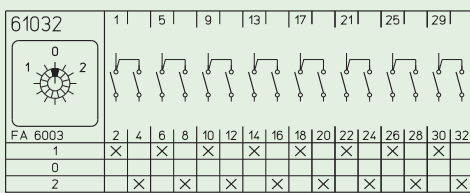

Nockenschalter

Technische Informationen Schaltbilder

Schaltbilder 61001–61044

Schaltbilder 61045–61062

61045

FA 6002	2	4	6	8	10	12	14	16	18	20	22	24	26	28	30	32	34	36
1	X	X	X	X	X	X	X	X	X	X	X	X	X	X	X	X	X	X
2	X	X	X	X	X	X	X	X	X	X	X	X	X	X	X	X	X	X

61046

FA 6002	2	4	6	8	10	12	14	16	18	20	22	24	26	28	30	32	34	36	38	40
1	X	X	X	X	X	X	X	X	X	X	X	X	X	X	X	X	X	X	X	X
2	X	X	X	X	X	X	X	X	X	X	X	X	X	X	X	X	X	X	X	X

61047

FA 6002	2	4	6	8	10	12	14	16	18	20	22	24	26	28	30	32	34	36	38	40	42	44
1	X	X	X	X	X	X	X	X	X	X	X	X	X	X	X	X	X	X	X	X	X	X
2	X	X	X	X	X	X	X	X	X	X	X	X	X	X	X	X	X	X	X	X	X	X