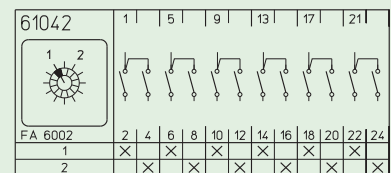

Nockenschalter

Technische Informationen Schaltbilder

Schaltbilder 61001–61044

Schaltbilder 61045–61062

61045

FA 6002	2	4	6	8	10	12	14	16	18	20	22	24	26	28	30	32	34	36
1	X	X	X	X	X	X	X	X	X	X	X	X	X	X	X	X	X	X
2	X	X	X	X	X	X	X	X	X	X	X	X	X	X	X	X	X	X

61046

FA 6002	2	4	6	8	10	12	14	16	18	20	22	24	26	28	30	32	34	36	38	40
1	X	X	X	X	X	X	X	X	X	X	X	X	X	X	X	X	X	X	X	X
2	X	X	X	X	X	X	X	X	X	X	X	X	X	X	X	X	X	X	X	X

61047

FA 6002	2	4	6	8	10	12	14	16	18	20	22	24	26	28	30	32	34	36	38	40	42	44
1	X	X	X	X	X	X	X	X	X	X	X	X	X	X	X	X	X	X	X	X	X	X
2	X	X	X	X	X	X	X	X	X	X	X	X	X	X	X	X	X	X	X	X	X	X