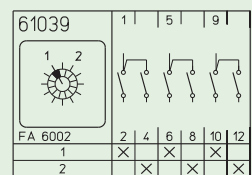

Nockenschalter

Technische Informationen Schaltbilder

Schaltbilder 61001–61044

Schaltbilder 61045–61062

61045

FA 6002	2	4	6	8	10	12	14	16	18	20	22	24	26	28	30	32	34	36
1	X	X	X	X	X	X	X	X	X	X	X	X	X	X	X	X	X	X
2	X	X	X	X	X	X	X	X	X	X	X	X	X	X	X	X	X	X

61046

FA 6002	2	4	6	8	10	12	14	16	18	20	22	24	26	28	30	32	34	36	38	40
1	X	X	X	X	X	X	X	X	X	X	X	X	X	X	X	X	X	X	X	X
2	X	X	X	X	X	X	X	X	X	X	X	X	X	X	X	X	X	X	X	X

61047

FA 6002	2	4	6	8	10	12	14	16	18	20	22	24	26	28	30	32	34	36	38	40	42	44
1	X	X	X	X	X	X	X	X	X	X	X	X	X	X	X	X	X	X	X	X	X	X
2	X	X	X	X	X	X	X	X	X	X	X	X	X	X	X	X	X	X	X	X	X	X