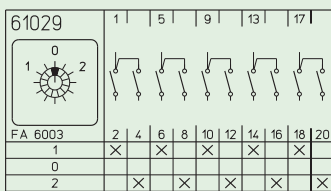

Nockenschalter

Technische Informationen Schaltbilder

Schaltbilder 61001–61044

Schaltbilder 61045–61062

61045

FA 6002	2	4	6	8	10	12	14	16	18	20	22	24	26	28	30	32	34	36
1	X	X	X	X	X	X	X	X	X	X	X	X	X	X	X	X	X	X
2	X	X	X	X	X	X	X	X	X	X	X	X	X	X	X	X	X	X

61046

FA 6002	2	4	6	8	10	12	14	16	18	20	22	24	26	28	30	32	34	36	38	40
1	X	X	X	X	X	X	X	X	X	X	X	X	X	X	X	X	X	X	X	X
2	X	X	X	X	X	X	X	X	X	X	X	X	X	X	X	X	X	X	X	X

61047

FA 6002	2	4	6	8	10	12	14	16	18	20	22	24	26	28	30	32	34	36	38	40	42	44
1	X	X	X	X	X	X	X	X	X	X	X	X	X	X	X	X	X	X	X	X	X	X
2	X	X	X	X	X	X	X	X	X	X	X	X	X	X	X	X	X	X	X	X	X	X