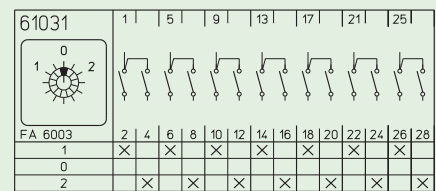

Nockenschalter

Technische Informationen Schaltbilder

Schaltbilder 61001–61044

Schaltbilder 61045–61062

61045

FA 6002	2	4	6	8	10	12	14	16	18	20	22	24	26	28	30	32	34	36
1	X	X	X	X	X	X	X	X	X	X	X	X	X	X	X	X	X	X
2	X	X	X	X	X	X	X	X	X	X	X	X	X	X	X	X	X	X

61046

FA 6002	2	4	6	8	10	12	14	16	18	20	22	24	26	28	30	32	34	36	38	40
1	X	X	X	X	X	X	X	X	X	X	X	X	X	X	X	X	X	X	X	X
2	X	X	X	X	X	X	X	X	X	X	X	X	X	X	X	X	X	X	X	X

61047

FA 6002	2	4	6	8	10	12	14	16	18	20	22	24	26	28	30	32	34	36	38	40	42	44
1	X	X	X	X	X	X	X	X	X	X	X	X	X	X	X	X	X	X	X	X	X	X
2	X	X	X	X	X	X	X	X	X	X	X	X	X	X	X	X	X	X	X	X	X	X