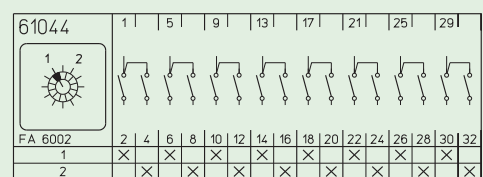

Nockenschalter

Technische Informationen Schaltbilder

Schaltbilder 61001–61044

Schaltbilder 61045–61062

61045

FA 6002	2	4	6	8	10	12	14	16	18	20	22	24	26	28	30	32	34	36
1	X	X	X	X	X	X	X	X	X	X	X	X	X	X	X	X	X	X
2	X	X	X	X	X	X	X	X	X	X	X	X	X	X	X	X	X	X

61046

FA 6002	2	4	6	8	10	12	14	16	18	20	22	24	26	28	30	32	34	36	38	40
1	X	X	X	X	X	X	X	X	X	X	X	X	X	X	X	X	X	X	X	X
2	X	X	X	X	X	X	X	X	X	X	X	X	X	X	X	X	X	X	X	X

61047

FA 6002	2	4	6	8	10	12	14	16	18	20	22	24	26	28	30	32	34	36	38	40	42	44
1	X	X	X	X	X	X	X	X	X	X	X	X	X	X	X	X	X	X	X	X	X	X
2	X	X	X	X	X	X	X	X	X	X	X	X	X	X	X	X	X	X	X	X	X	X