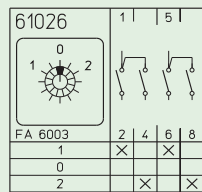

Nockenschalter

Technische Informationen Schaltbilder

Schaltbilder 61001–61044

Schaltbilder 61045–61062

61045

FA 6002	2	4	6	8	10	12	14	16	18	20	22	24	26	28	30	32	34	36
1	X	X	X	X	X	X	X	X	X	X	X	X	X	X	X	X	X	X
2	X	X	X	X	X	X	X	X	X	X	X	X	X	X	X	X	X	X

61046

FA 6002	2	4	6	8	10	12	14	16	18	20	22	24	26	28	30	32	34	36	38	40
1	X	X	X	X	X	X	X	X	X	X	X	X	X	X	X	X	X	X	X	X
2	X	X	X	X	X	X	X	X	X	X	X	X	X	X	X	X	X	X	X	X

61047

FA 6002	2	4	6	8	10	12	14	16	18	20	22	24	26	28	30	32	34	36	38	40	42	44
1	X	X	X	X	X	X	X	X	X	X	X	X	X	X	X	X	X	X	X	X	X	X
2	X	X	X	X	X	X	X	X	X	X	X	X	X	X	X	X	X	X	X	X	X	X